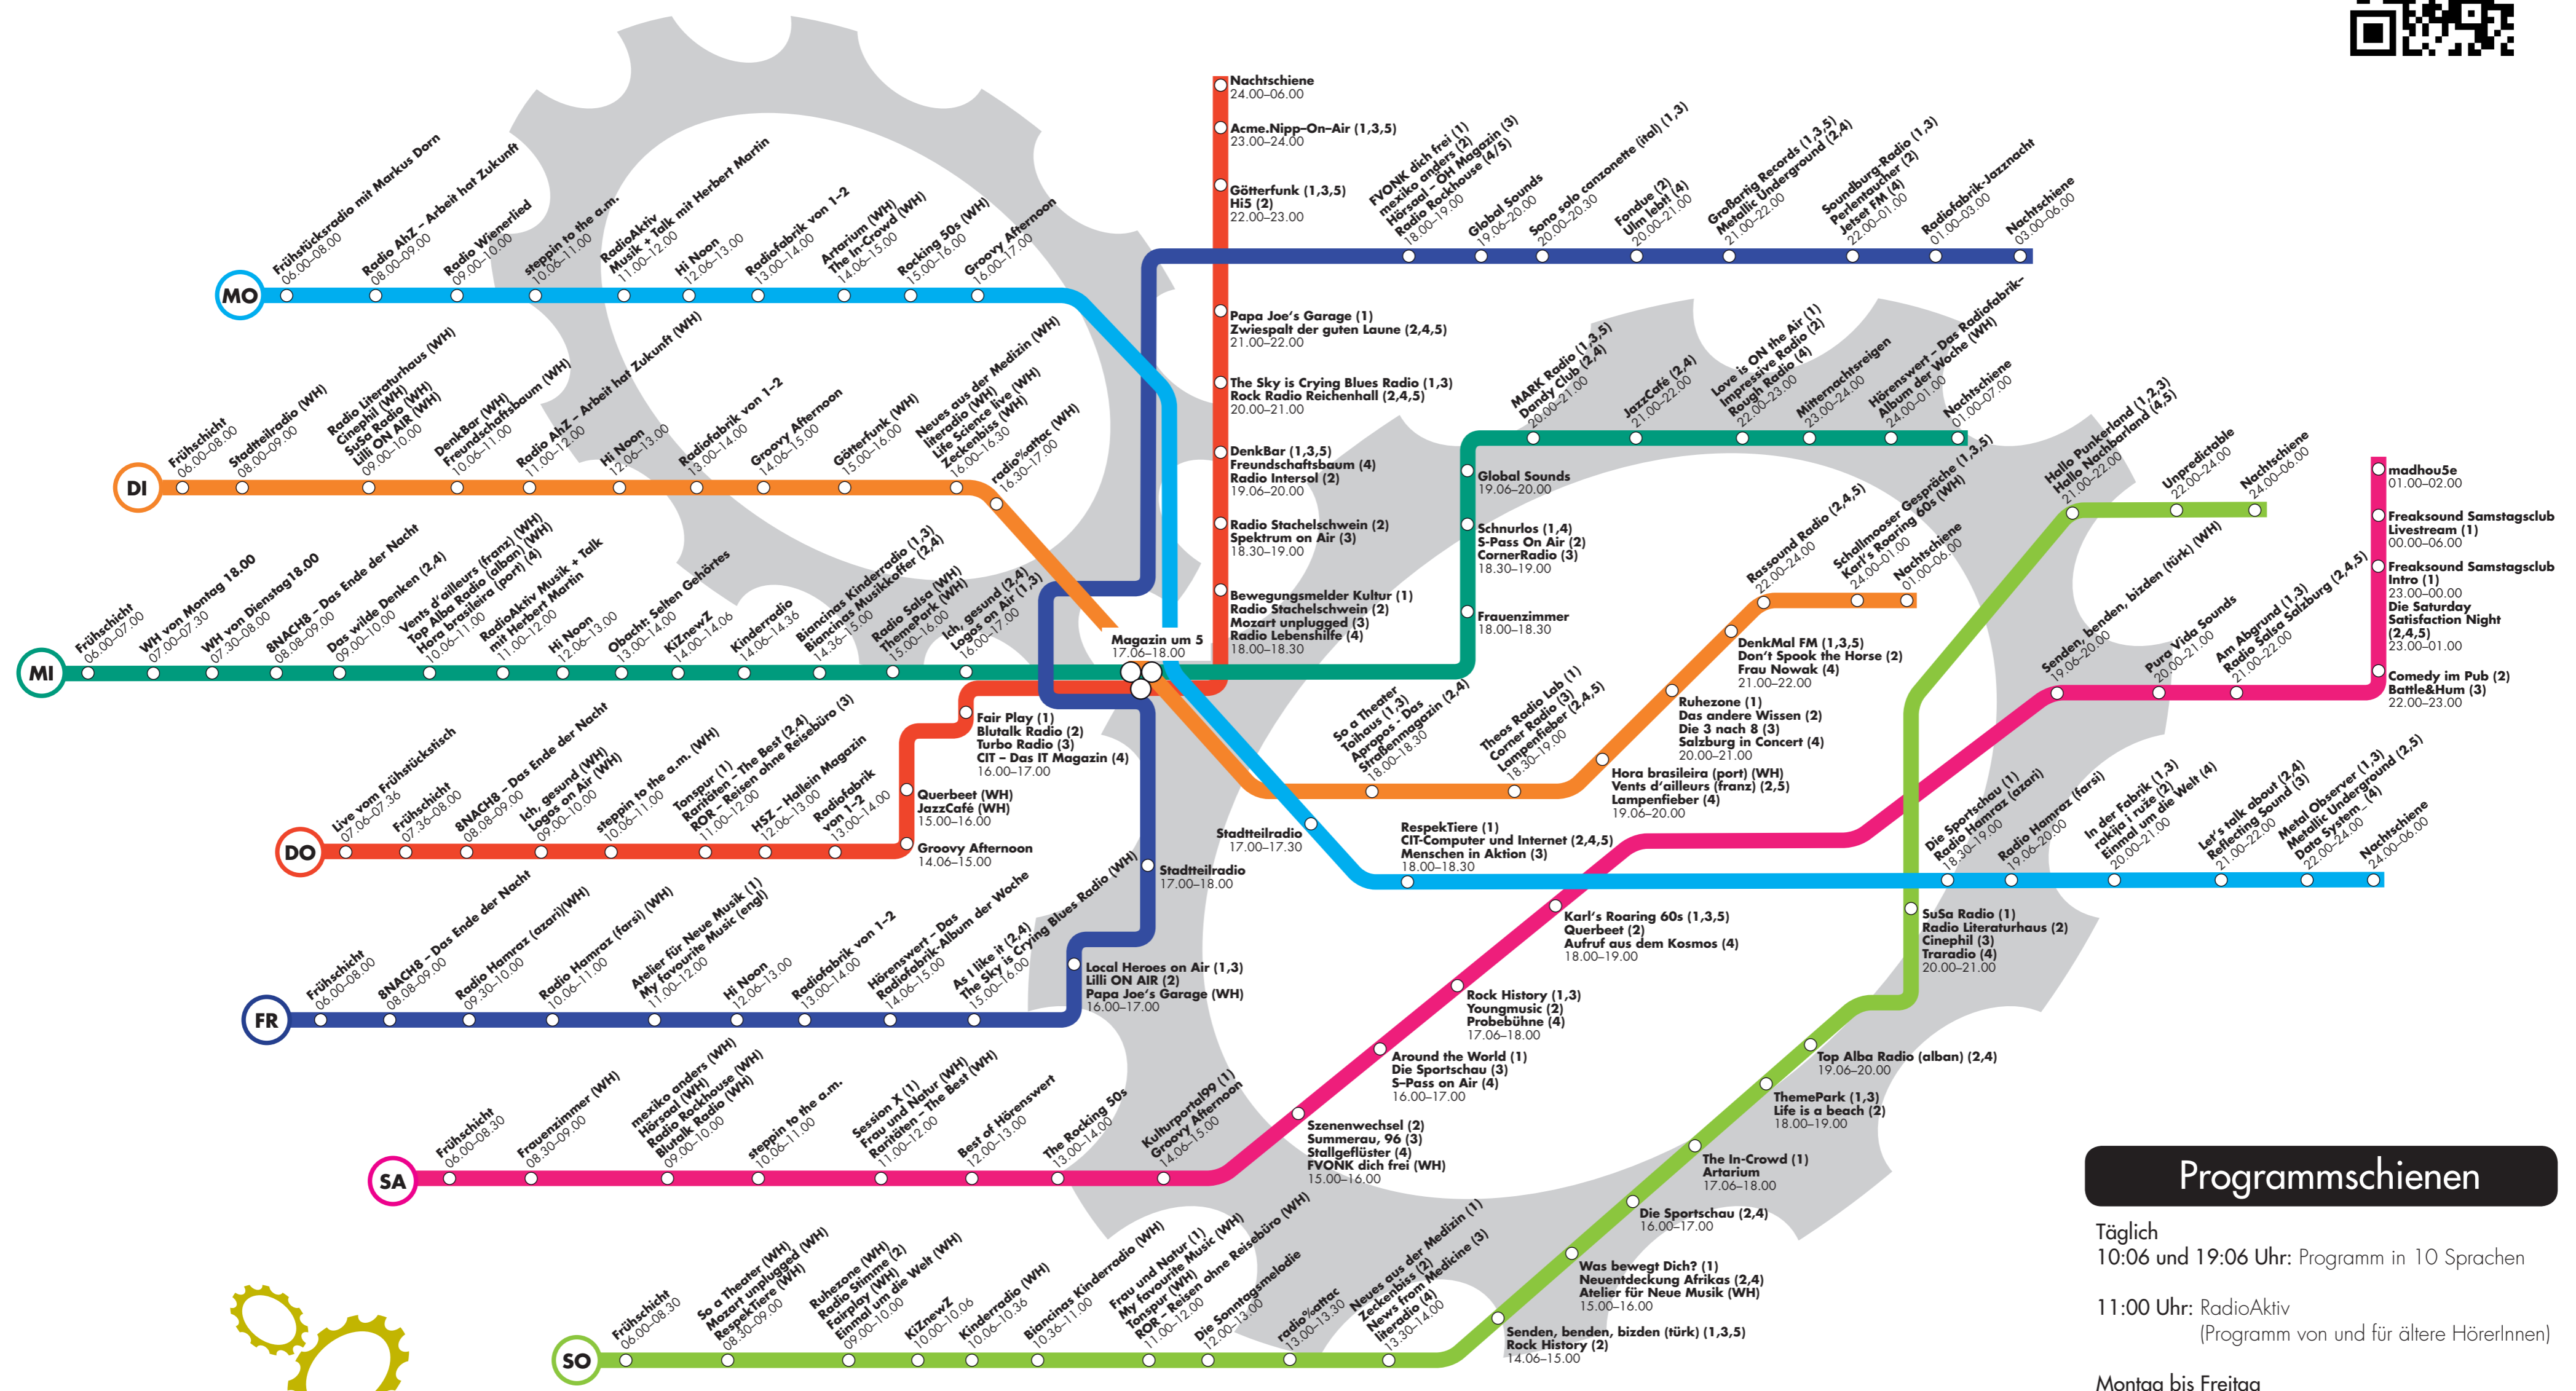

Garantiert
mit
OHNE
Werbung

Hörsturz #6/2014

Die Programmzeitschrift der Radiofabrik

radiofabrik
107,5 & 97,3 mhz
im kabel 98,6 mhz
//radiofabrik.at//

Programmfahrplan

Programmschienen

Täglich
10:06 und 19:06 Uhr: Programm in 10 Sprachen
11:00 Uhr: RadioAktiv
(Programm von und für ältere HörerInnen)
Montag bis Freitag
17:00 Uhr: Magazin um 5 (Dienstag – Donnerstag)
Stadtteilradio (Montag und Freitag)
18:00 Uhr: Kultur und Soziales
(von Apropos bis Stiftung Mozarteum)
18:30 Uhr: Jugendschiene
(+ Samstag und Sonntag ab 16:00 Uhr)

(1), (2), (3), (4), (5) = Wochentag im Monat (z.B. 3. Montag)
Mit Fahrplanänderungen und Verspätungen ist zu rechnen.
Alle Sendungen von A – Z und Livestream Infos zum Programm
unter:
www.radiofabrik.at